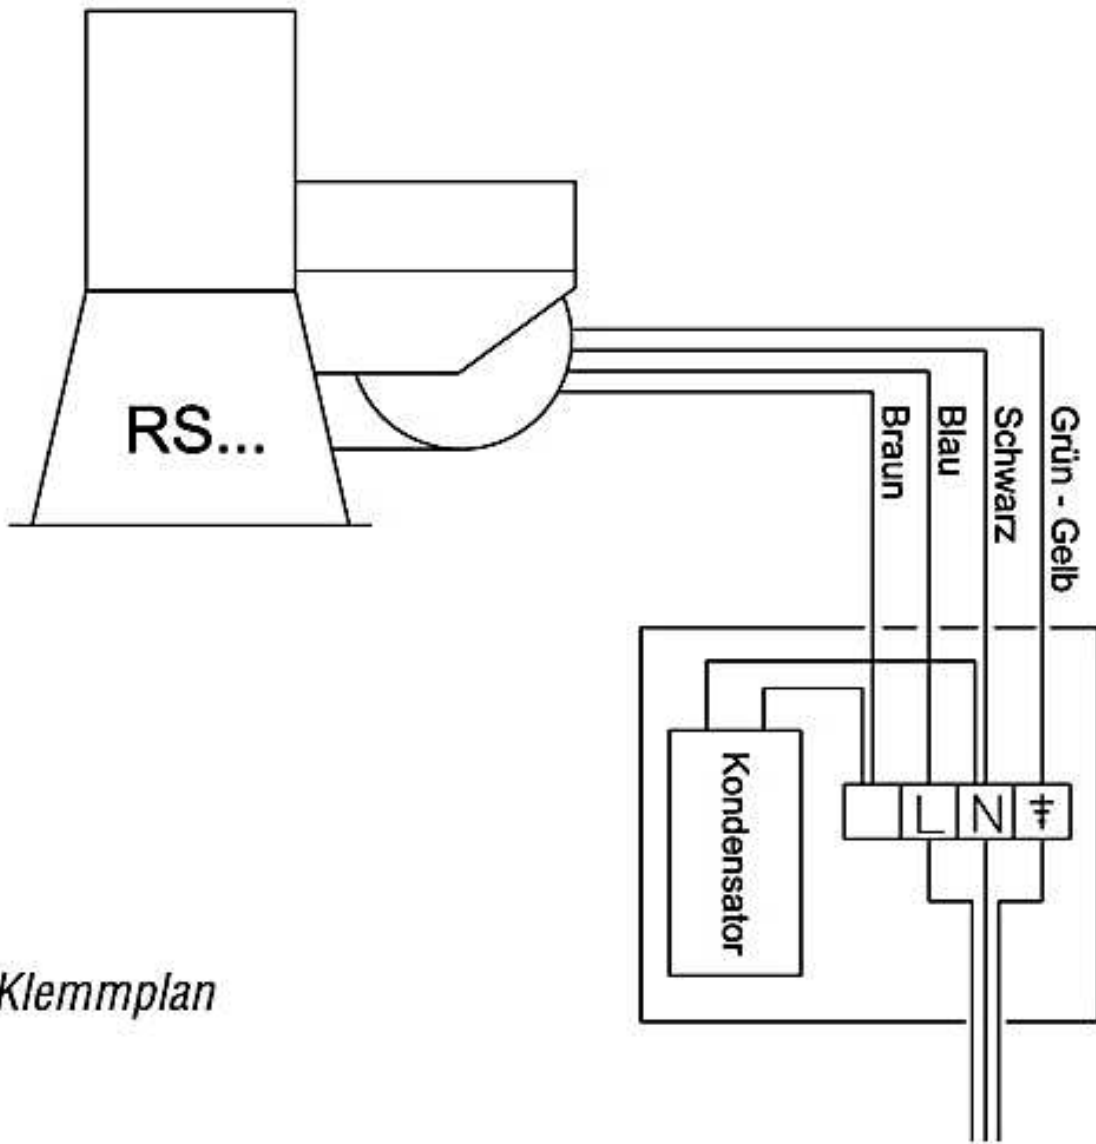

RS-180 típus, fekete, porszórt

RS-180 ES típus, rozsdamentes acél, matt

RS-180 ESP típus, rozsdamentes acél, matt

(polírozott/külön kérésre fényezve)

100-tól 200 mm-es torkolati kéménykeresztmetszetig

Max. össznyomás

kb. 50 Pa

Légszállítás

kb. 750 m³/h

Ventilátor teljesítmény

170 W

Áramfelvétel

0,75 A

Felfekvő felület (hatlap)

kb. 30 x 30 cm

Szerkezeti magasság

kb. 400 mm

Tömeg

kb. 8 kg

Klemmplan

*Grundplatte
RS 180*