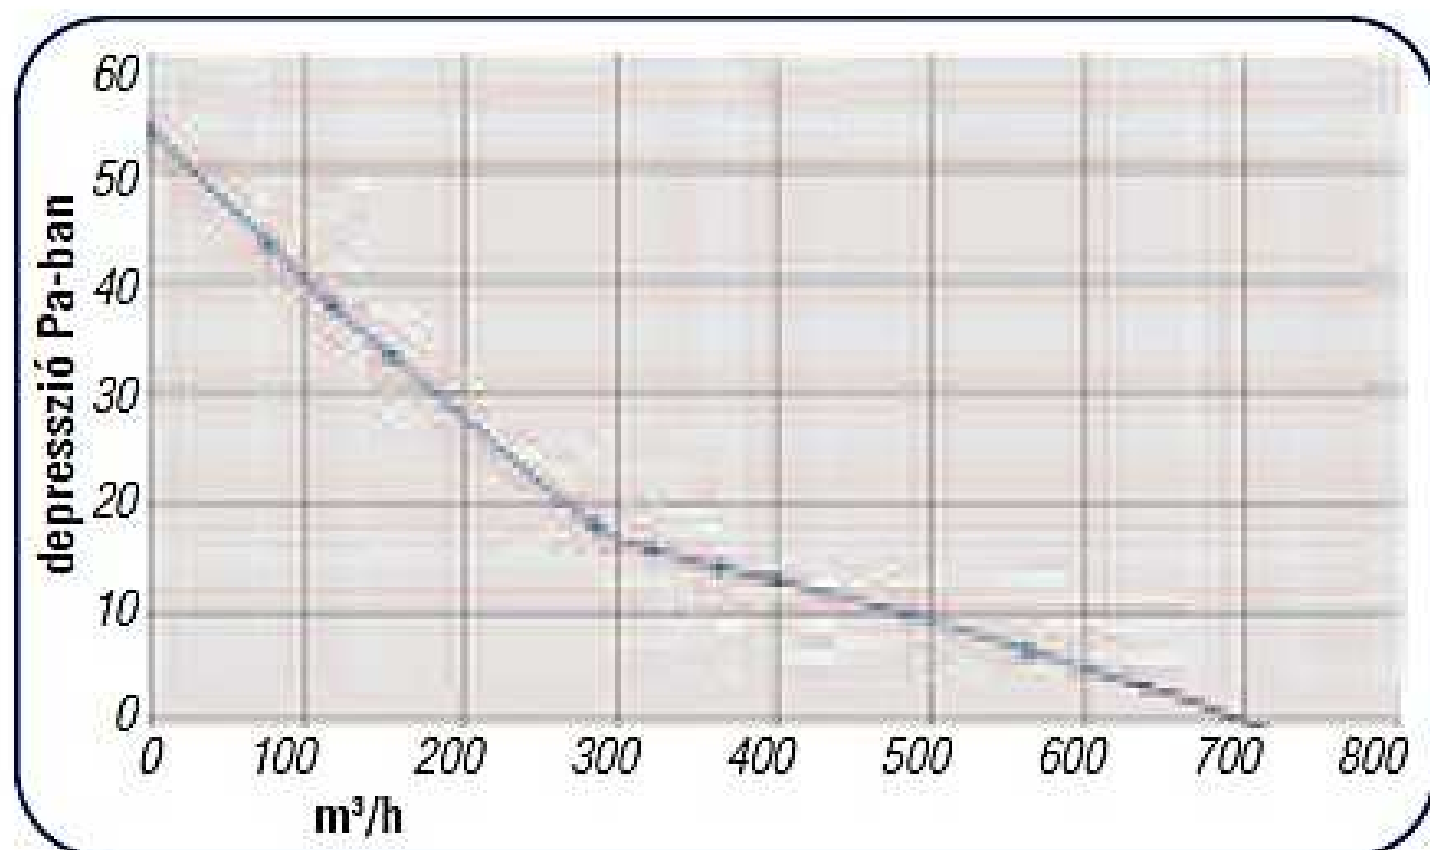

RS-180 típus, fekete, porszórt

RS-180 ES típus, rozsdamentes acél, matt

RS-180 ESP típus, rozsdamentes acél, matt

(polírozott/külön kérésre fényezve)

100-tól 200 mm-es torkolati kéménykeresztmetszetig

Max. össznyomás

kb. 50 Pa

Légszállítás

kb. 750 m³/h

Ventilátor teljesítmény

170 W

Áramfelvétel

0,75 A

Felfekvő felület (hatlap)

kb. 30 x 30 cm

Szerkezeti magasság

kb. 400 mm

Tömeg

kb. 8 kg

Klemmplan

*Grundplatte
RS 180*