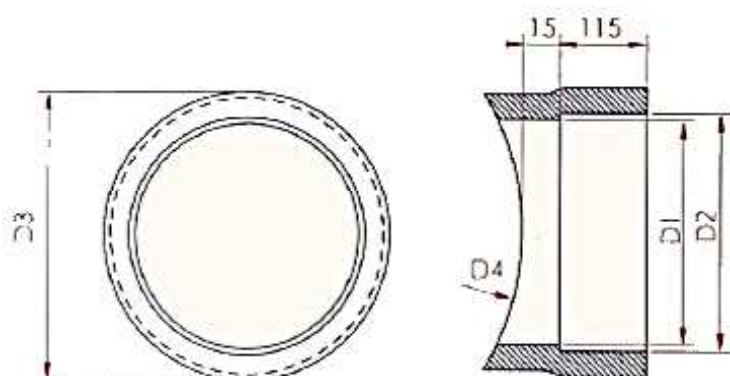

Megnevezés

[mm]	A	B	C	D
12x12 Poterie 120x120	120	190	230	150
15x15 Poterie 150x150	150	220	260	180
18x18 Poterie 180x180	180	230	270	210
20x20 Poterie 200x200	200	280	320	230

Metszet B-B

Metszet A-A

Megnevezés

[mm]	D1	D2	D3	D4
Ø 130	130	148	188	170
Ø 150	150	168	208	180
Ø 160	160	178	218	190
Ø 180	180	198	238	210
Ø 200	200	218	258	230
Ø 250	250	268	308	280