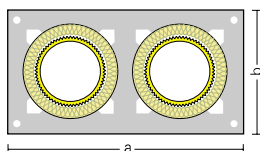

SCHIEDEL ADVANCE

Szállítási program

Egykürtős

Átmérő cm	Külső méretek (a×b) cm	Kéménysúly kg/1 fm	Cikkszám
14	32×32	70	AD14
16	32×32	71	AD16
18	36×36	80	AD18
20	36×36	82	AD20

Egykürtős szellőzőkürtővel

Átmérő cm	Külső méretek (a×b) cm	Kéménysúly kg/1 fm	Cikkszám
14L	46×32	97	AD14L
16L	46×32	98	AD16L
18L	50×36	113	AD18L
20L	50×36	116	AD20L

Kétkürtős

Átmérő cm	Külső méretek (a×b) cm	Kéménysúly kg/1 fm	Cikkszám
1818	67×36	159	AD1818
2018	67×36	159	AD2018

Kétkürtős szellőzőkürtővel

Átmérő cm	Külső méretek (a×b) cm	Kéménysúly kg/1 fm	Cikkszám
16L14	72×32	169	AD16L14
18L14	81×36	195	AD18L14
20L14	81×36	201	AD20L14

Kétkürtős kombinált szellőző kürtővel

Átmérő cm	Külső méretek (a×b) cm	Kéménysúly kg/1 fm	Cikkszám
DUAL 20L14	81×36	209	AD14L_UP20