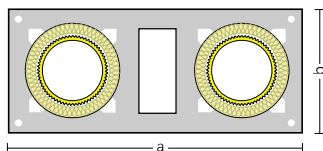

SCHIEDEL ADVANCE

Szállítási program

Egykürtős

Átmérő cm	Külső méretek (a×b) cm	Kéménysúly kg/1 fm	Cikkszám
14	32×32	70	AD14
16	32×32	71	AD16
18	36×36	80	AD18
20	36×36	82	AD20

Egykürtős szellőzőkürtővel

Átmérő cm	Külső méretek (a×b) cm	Kéménysúly kg/1 fm	Cikkszám
14L	46×32	97	AD14L
16L	46×32	98	AD16L
18L	50×36	113	AD18L
20L	50×36	116	AD20L

Kétkürtős

Átmérő cm	Külső méretek (a×b) cm	Kéménysúly kg/1 fm	Cikkszám
1818	67×36	159	AD1818
2018	67×36	159	AD2018

Kétkürtős szellőzőkürtővel

Átmérő cm	Külső méretek (a×b) cm	Kéménysúly kg/1 fm	Cikkszám
16L14	72×32	169	AD16L14
18L14	81×36	195	AD18L14
20L14	81×36	201	AD20L14

Kétkürtős kombinált szellőző kürtővel

Átmérő cm	Külső méretek (a×b) cm	Kéménysúly kg/1 fm	Cikkszám
DUAL 20L14	81×36	209	AD14L_UP20