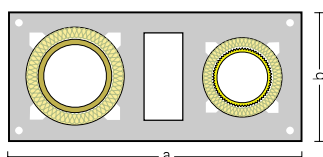

SCHIEDEL ADVANCE

Szállítási program

Egykürtős

Átmérő cm	Külső méretek (a×b) cm	Kéménysúly kg/1 fm	Cikkszám
14	32×32	70	AD14
16	32×32	71	AD16
18	36×36	80	AD18
20	36×36	82	AD20

Egykürtős szellőzőkürtővel

Átmérő cm	Külső méretek (a×b) cm	Kéménysúly kg/1 fm	Cikkszám
14L	46×32	97	AD14L
16L	46×32	98	AD16L
18L	50×36	113	AD18L
20L	50×36	116	AD20L

Kétkürtős

Átmérő cm	Külső méretek (a×b) cm	Kéménysúly kg/1 fm	Cikkszám
1818	67×36	159	AD1818
2018	67×36	159	AD2018

Kétkürtős szellőzőkürtővel

Átmérő cm	Külső méretek (a×b) cm	Kéménysúly kg/1 fm	Cikkszám
16L14	72×32	169	AD16L14
18L14	81×36	195	AD18L14
20L14	81×36	201	AD20L14

Kétkürtős kombinált szellőző kürtővel

Átmérő cm	Külső méretek (a×b) cm	Kéménysúly kg/1 fm	Cikkszám
DUAL 20L14	81×36	209	AD14L_UP20