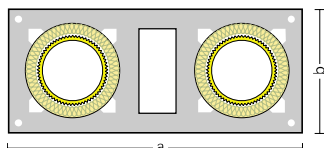

SCHIEDEL ADVANCE

Szállítási program

Egykürtős

Átmérő cm	Külső méretek (a×b) cm	Kéménysúly kg/1 fm	Cikkszám
14	32×32	70	AD14
16	32×32	71	AD16
18	36×36	80	AD18
20	36×36	82	AD20

Egykürtős szellőzőkürtővel

Átmérő cm	Külső méretek (a×b) cm	Kéménysúly kg/1 fm	Cikkszám
14L	46×32	97	AD14L
16L	46×32	98	AD16L
18L	50×36	113	AD18L
20L	50×36	116	AD20L

Kétkürtős

Átmérő cm	Külső méretek (a×b) cm	Kéménysúly kg/1 fm	Cikkszám
1818	67×36	159	AD1818
2018	67×36	159	AD2018

Kétkürtős szellőzőkürtővel

Átmérő cm	Külső méretek (a×b) cm	Kéménysúly kg/1 fm	Cikkszám
16L14	72×32	169	AD16L14
18L14	81×36	195	AD18L14
20L14	81×36	201	AD20L14

Kétkürtős kombinált szellőző kürtővel

Átmérő cm	Külső méretek (a×b) cm	Kéménysúly kg/1 fm	Cikkszám
DUAL 20L14	81×36	209	AD14L_UP20