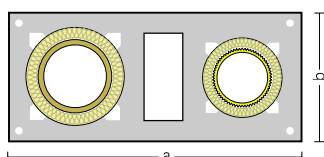

SCHIEDEL ADVANCE

Szállítási program

Egykürtős

Átmérő cm	Külső méretek (a×b) cm	Kéménysúly kg/1 fm	Cikkszám
14	32×32	70	AD14
16	32×32	71	AD16
18	36×36	80	AD18
20	36×36	82	AD20

Egykürtős szellőzőkürtővel

Átmérő cm	Külső méretek (a×b) cm	Kéménysúly kg/1 fm	Cikkszám
14L	46×32	97	AD14L
16L	46×32	98	AD16L
18L	50×36	113	AD18L
20L	50×36	116	AD20L

Kétkürtős

Átmérő cm	Külső méretek (a×b) cm	Kéménysúly kg/1 fm	Cikkszám
1818	67×36	159	AD1818
2018	67×36	159	AD2018

Kétkürtős szellőzőkürtővel

Átmérő cm	Külső méretek (a×b) cm	Kéménysúly kg/1 fm	Cikkszám
16L14	72×32	169	AD16L14
18L14	81×36	195	AD18L14
20L14	81×36	201	AD20L14

Kétkürtős kombinált szellőző kürtővel

Átmérő cm	Külső méretek (a×b) cm	Kéménysúly kg/1 fm	Cikkszám
DUAL 20L14	81×36	209	AD14L_UP20