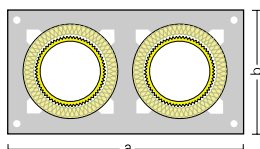

SCHIEDEL ADVANCE

Szállítási program

Egykürtős

Átmérő cm	Külső méretek (a×b) cm	Kéménysúly kg/1 fm	Cikkszám
14	32×32	70	AD14
16	32×32	71	AD16
18	36×36	80	AD18
20	36×36	82	AD20

Egykürtős szellőzőkürtővel

Átmérő cm	Külső méretek (a×b) cm	Kéménysúly kg/1 fm	Cikkszám
14L	46×32	97	AD14L
16L	46×32	98	AD16L
18L	50×36	113	AD18L
20L	50×36	116	AD20L

Kétkürtős

Átmérő cm	Külső méretek (a×b) cm	Kéménysúly kg/1 fm	Cikkszám
1818	67×36	159	AD1818
2018	67×36	159	AD2018

Kétkürtős szellőzőkürtővel

Átmérő cm	Külső méretek (a×b) cm	Kéménysúly kg/1 fm	Cikkszám
16L14	72×32	169	AD16L14
18L14	81×36	195	AD18L14
20L14	81×36	201	AD20L14

Kétkürtős kombinált szellőző kürtővel

Átmérő cm	Külső méretek (a×b) cm	Kéménysúly kg/1 fm	Cikkszám
DUAL 20L14	81×36	209	AD14L_UP20